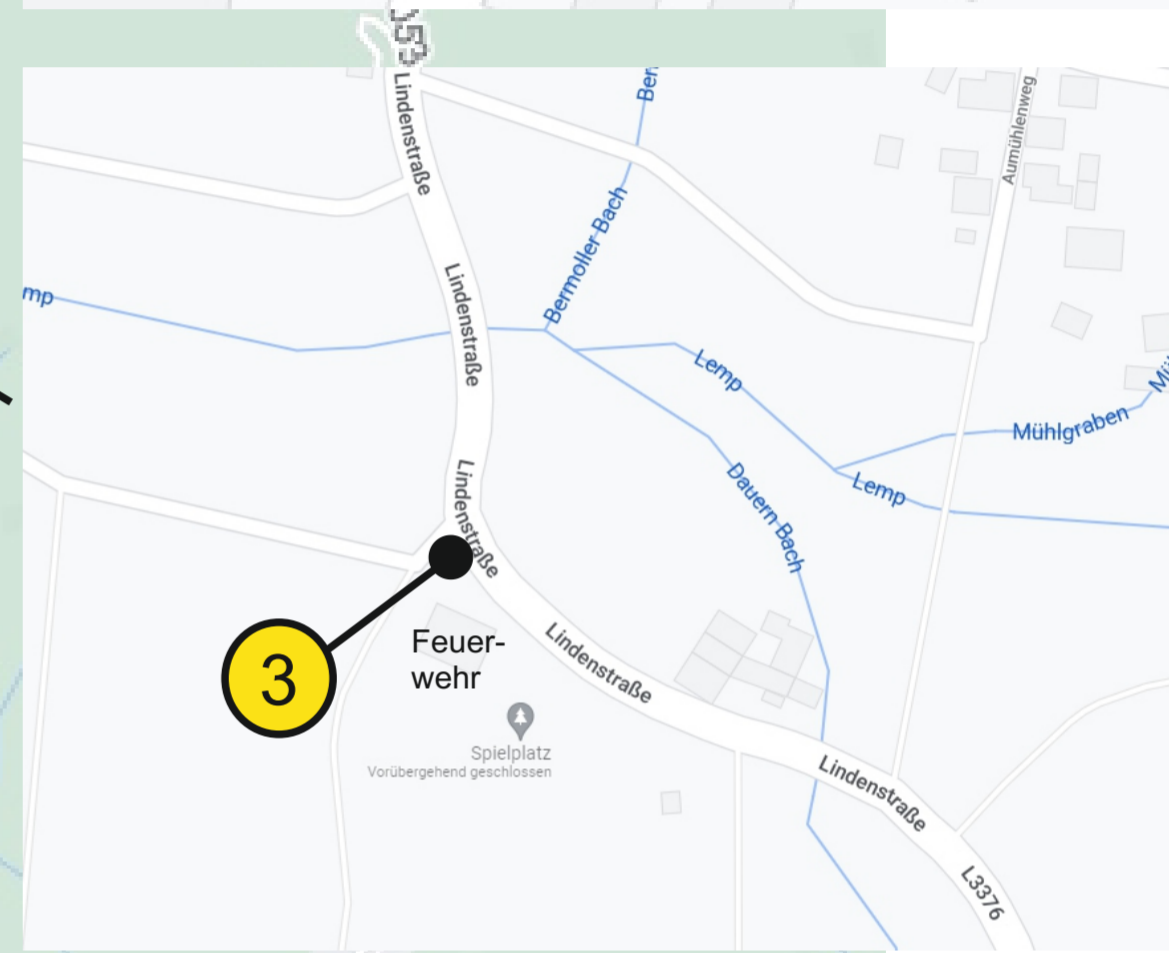

 Zufahrt Aßlar gesperrt
 Umleitung

 Zufahrt Bechlingen gesperrt
 Umleitung

 Umleitung
 Vollsperrung

 29.04. / 18h - 30.04. / 5h
**Zufahrt
Aßlar
gesperrt**

 29.04. / 18h - 30.04. / 5h
**Zufahrt
Bechlingen
gesperrt**

 29.04. / 18h - 30.04. / 5h
**Zufahrt
Aßlar
gesperrt**

 29.04. / 18h - 30.04. / 5h
**Zufahrt
Bechlingen
gesperrt**