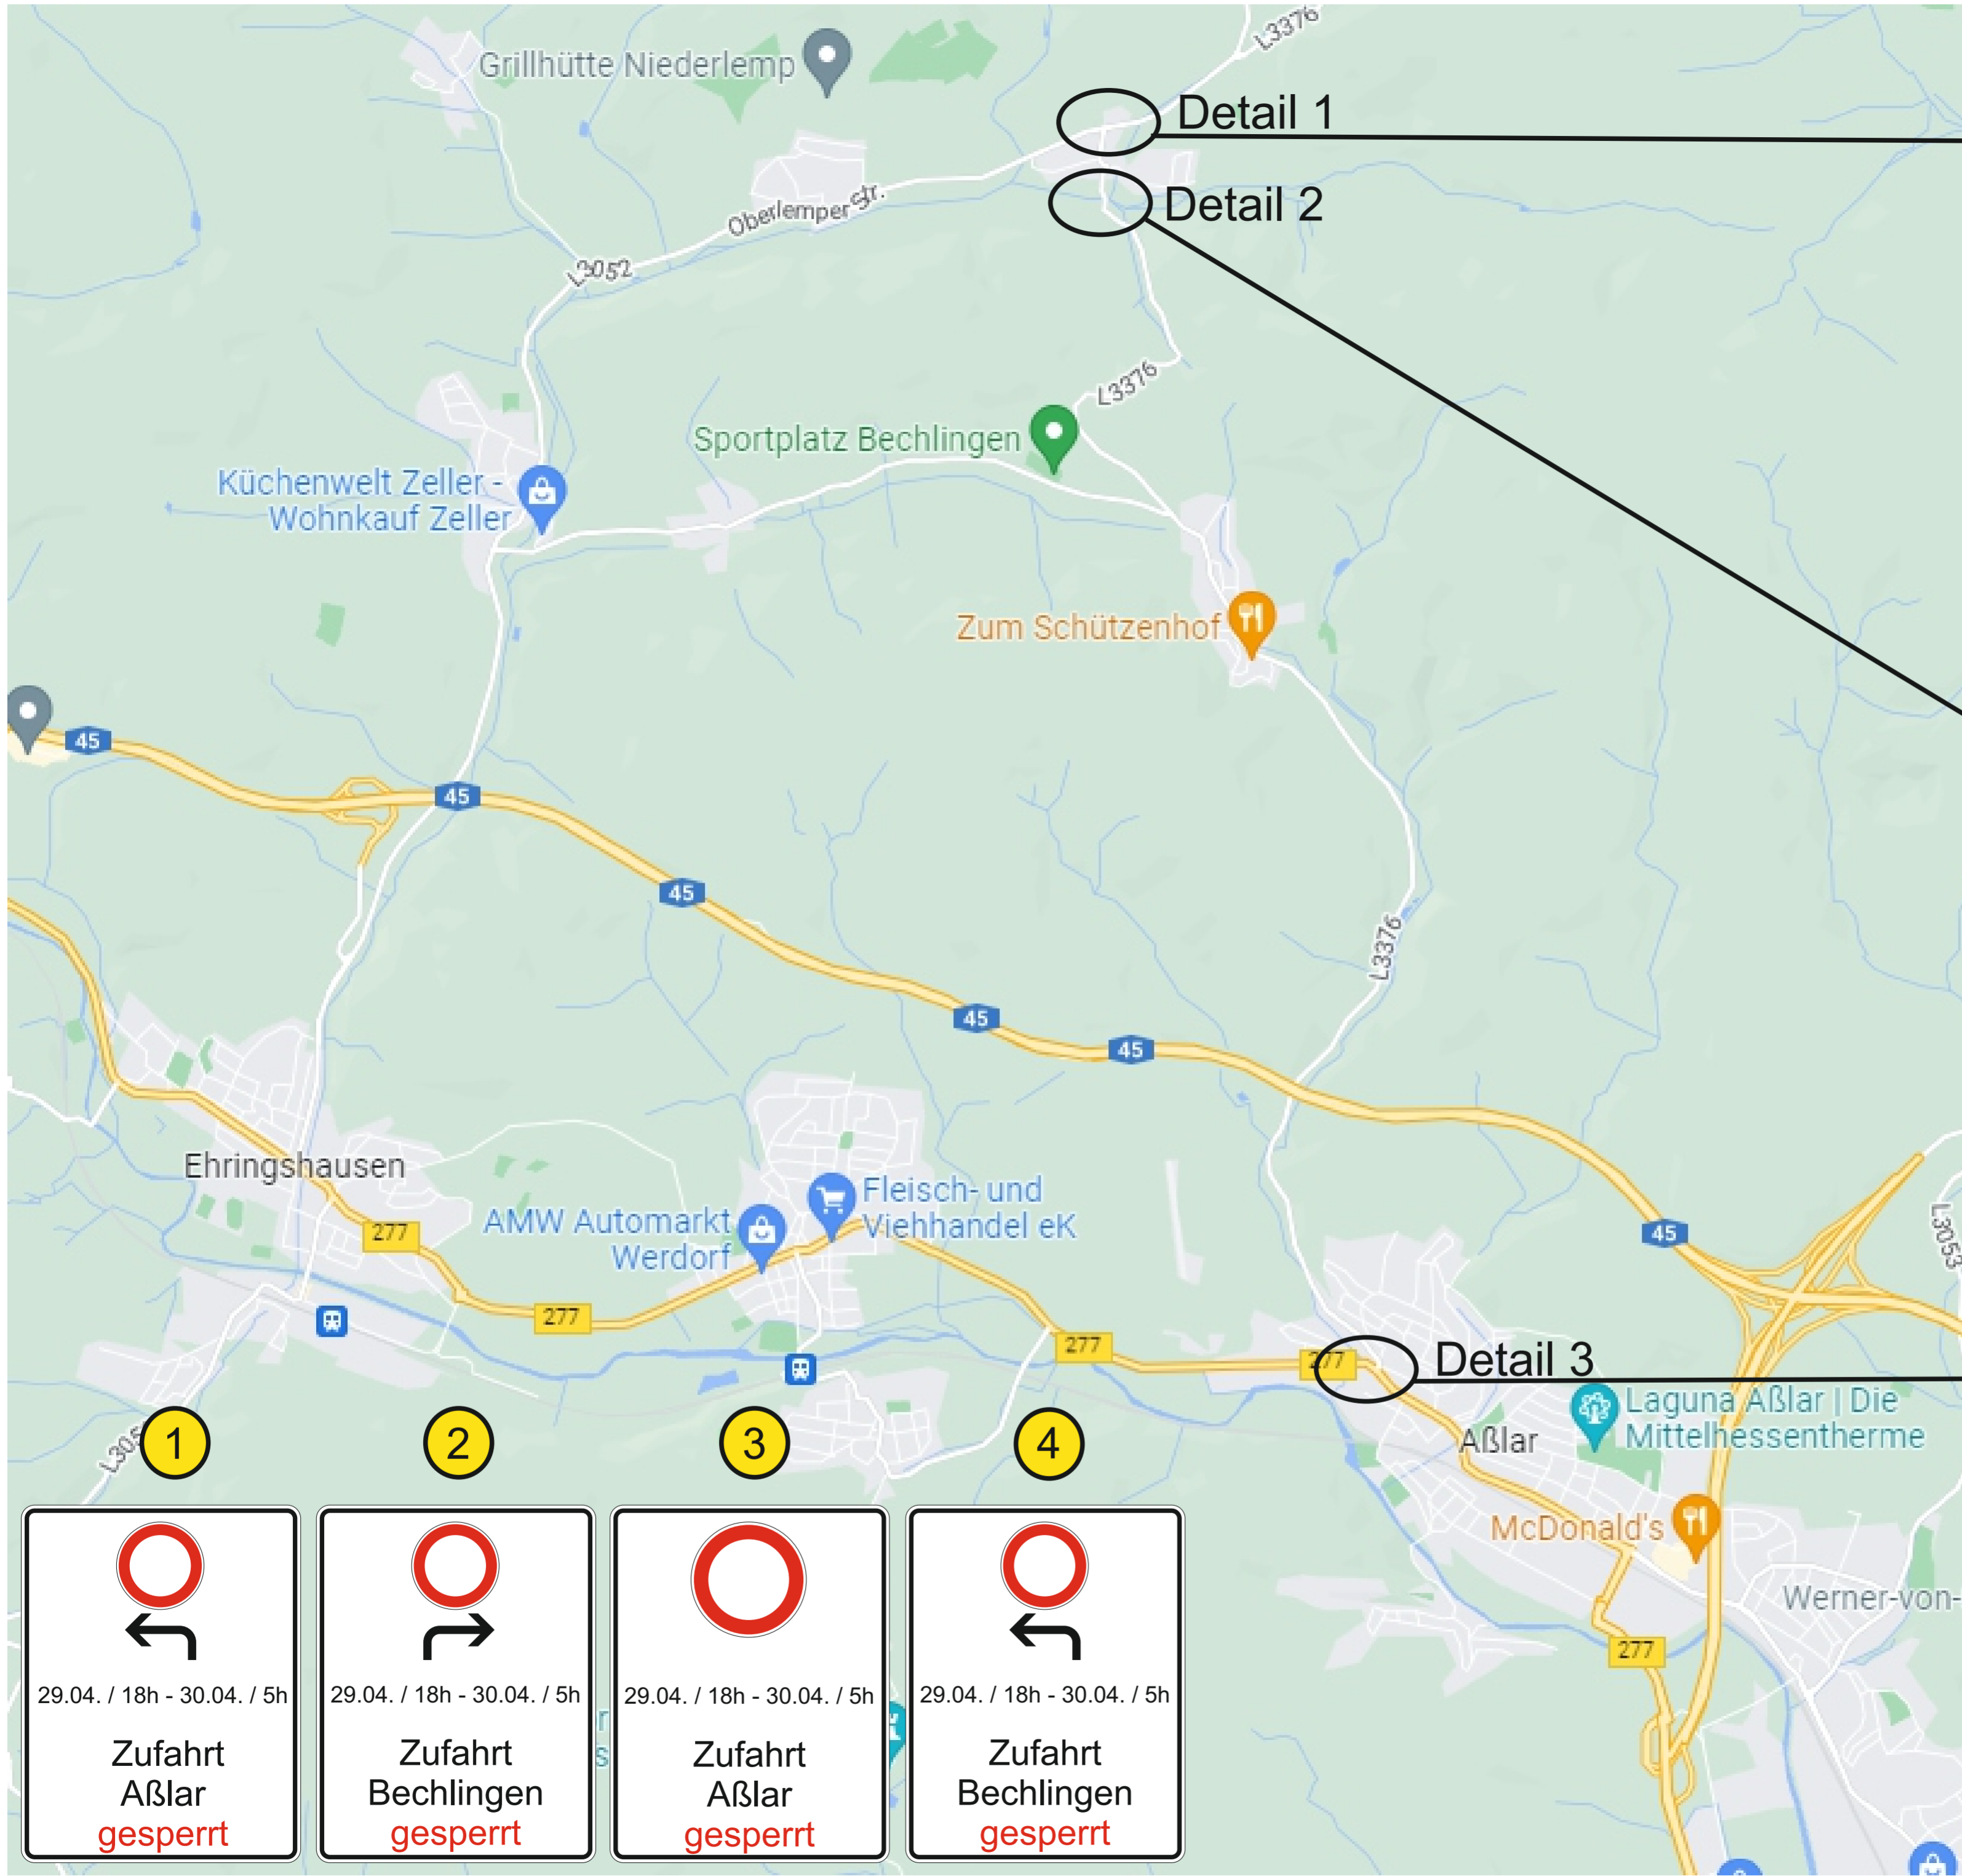

 Zufahrt Aßlar gesperrt
 Umleitung

 Zufahrt Bechlingen gesperrt
 Umleitung

 Umleitung
 Vollsperrung

 29.04. / 18h - 30.04. / 5h
**Zufahrt
Aßlar
gesperrt**

 29.04. / 18h - 30.04. / 5h
**Zufahrt
Bechlingen
gesperrt**

 29.04. / 18h - 30.04. / 5h
**Zufahrt
Aßlar
gesperrt**

 29.04. / 18h - 30.04. / 5h
**Zufahrt
Bechlingen
gesperrt**