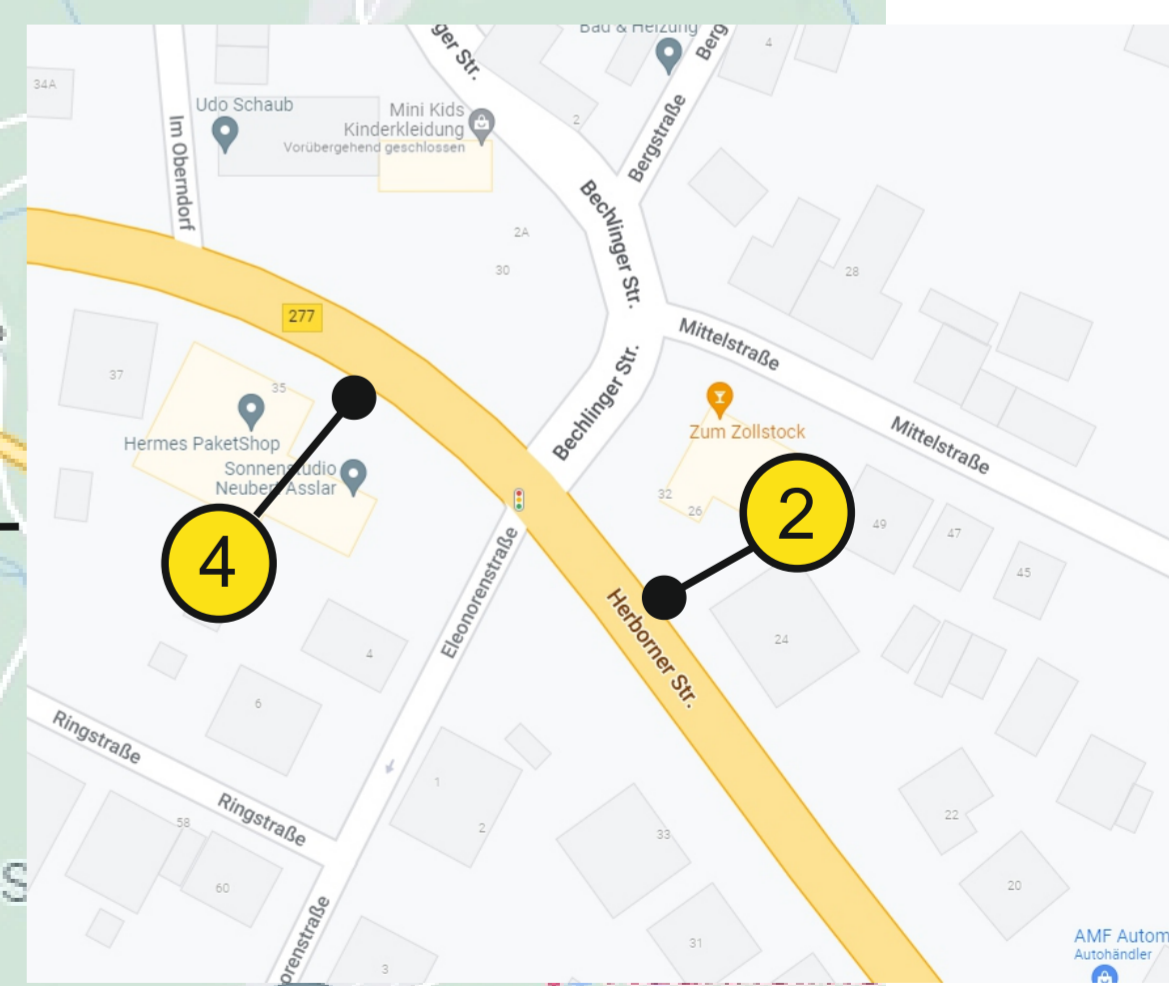

 Zufahrt Aßlar gesperrt
 Umleitung

 Zufahrt Bechlingen gesperrt
 Umleitung

 Umleitung
 Vollsperrung

 29.04. / 18h - 30.04. / 5h
**Zufahrt
Aßlar
gesperrt**

 29.04. / 18h - 30.04. / 5h
**Zufahrt
Bechlingen
gesperrt**

 29.04. / 18h - 30.04. / 5h
**Zufahrt
Aßlar
gesperrt**

 29.04. / 18h - 30.04. / 5h
**Zufahrt
Bechlingen
gesperrt**